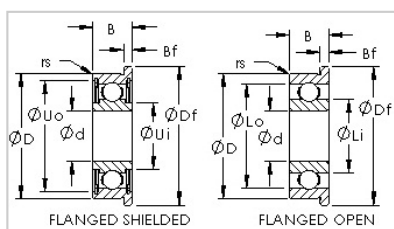

法兰系列

公制系列-MF62 2RS

型号	MF62 2RS
类别	Sealed Flanged Ball Bearings
尺寸 (mm)	
d	2
D	6
B	2.5
Df	7.2
Bf	0.6
基本额定载荷 (N)	
Cr	281
Cor	79